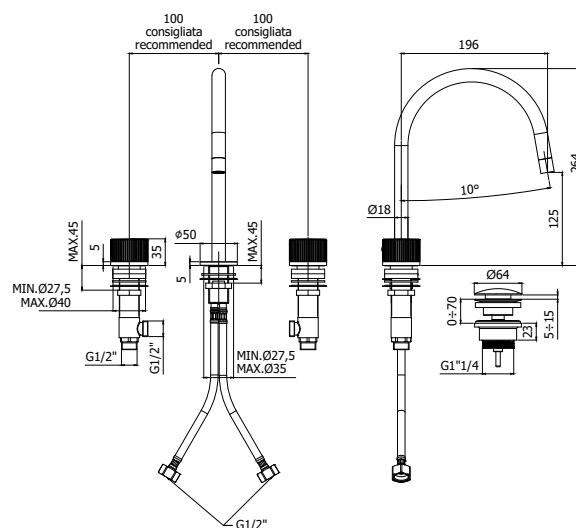

COLLEZIONE

jo - tradizionali

IMMAGINE PRODOTTO

DISEGNO TECNICO

DESCRIZIONE

Batteria lavabo con bocca fissa completa di:

- aeratore M16x1
- set 2 flessibili inox 1/2"G

ART.

JO 052 . .
senza scarico

JO 053 . .
con scarico Clic-Clac 1"1/4G

FINITURE

JO
CR - cromo
NO - nero opaco

DOCUMENTAZIONE

DIAGRAMMA
PORTATA 1

ISTRUZIONI
INSTALLAZIONE

ESPLOSO
RICAMBI 1